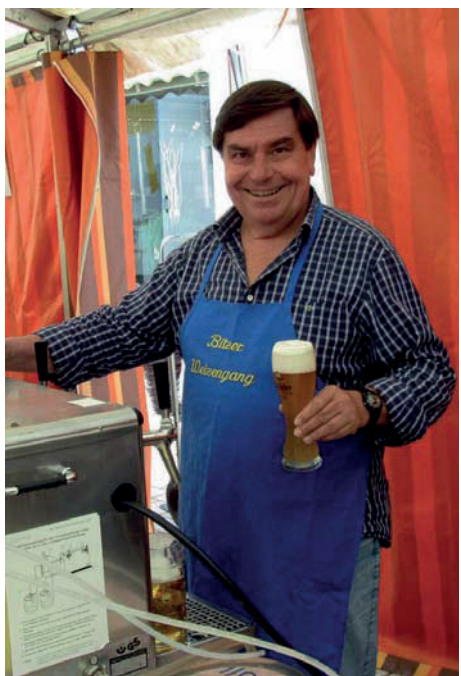

Siegestrophäe den begehrten Tennisbär, gestiftet von Uschi Schweizer. In gemütlicher Runde ging ein schöner Tag zu Ende.

Schnooga Fest

in Bildern festgehalten

Schnooga Fest

in Bildern festgehalten

HSG Allstadt