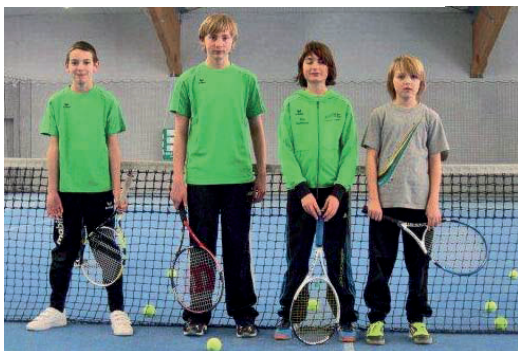

Tennis-Jugend

im Wintertraining